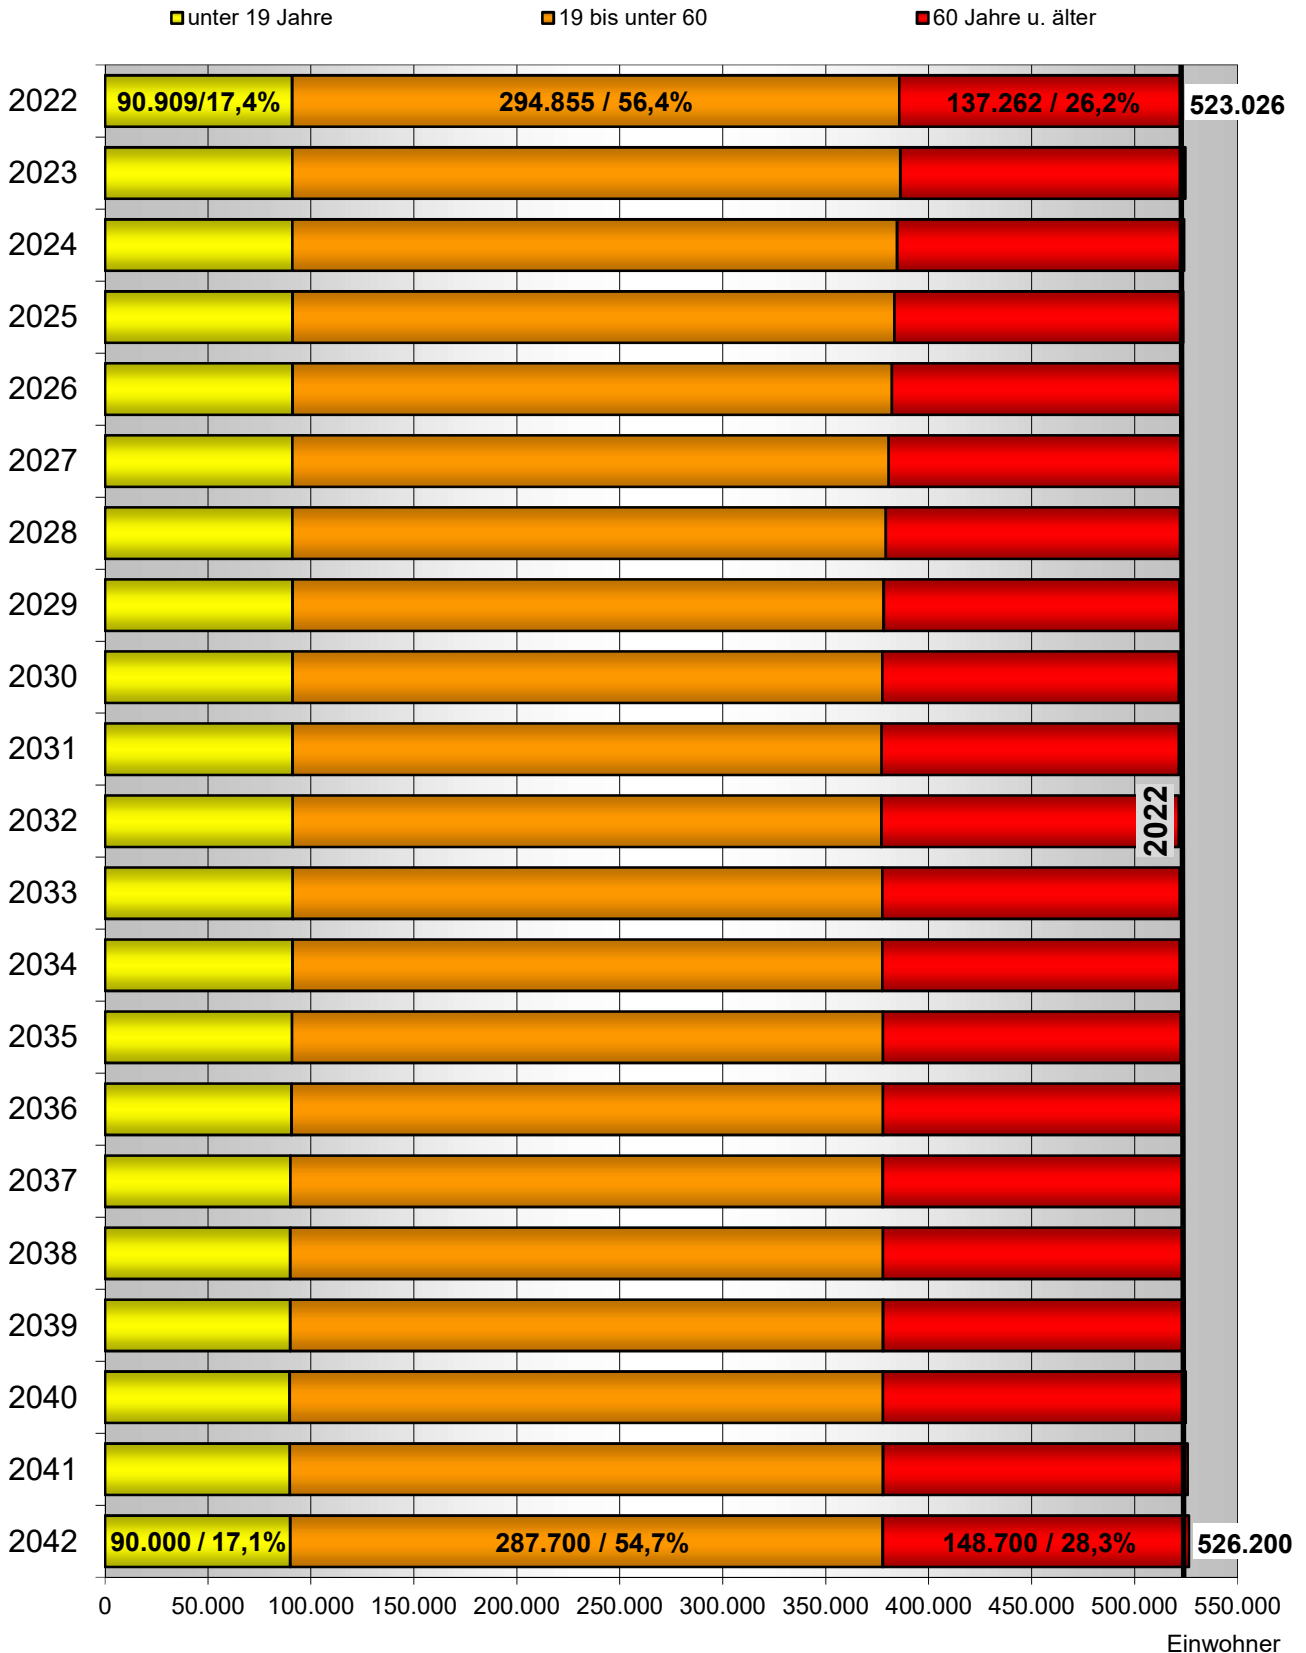

Veränderung der Bevölkerung in der Stadt Nürnberg nach Altersgruppen 2022-2042

Quelle: Bayerisches Landesamt für Statistik, Statistische Berichte A | 3 j 2022, Regionalisierte Bevölkerungsvorausberechnung für Bayern bis 2042; eigene Berechnungen